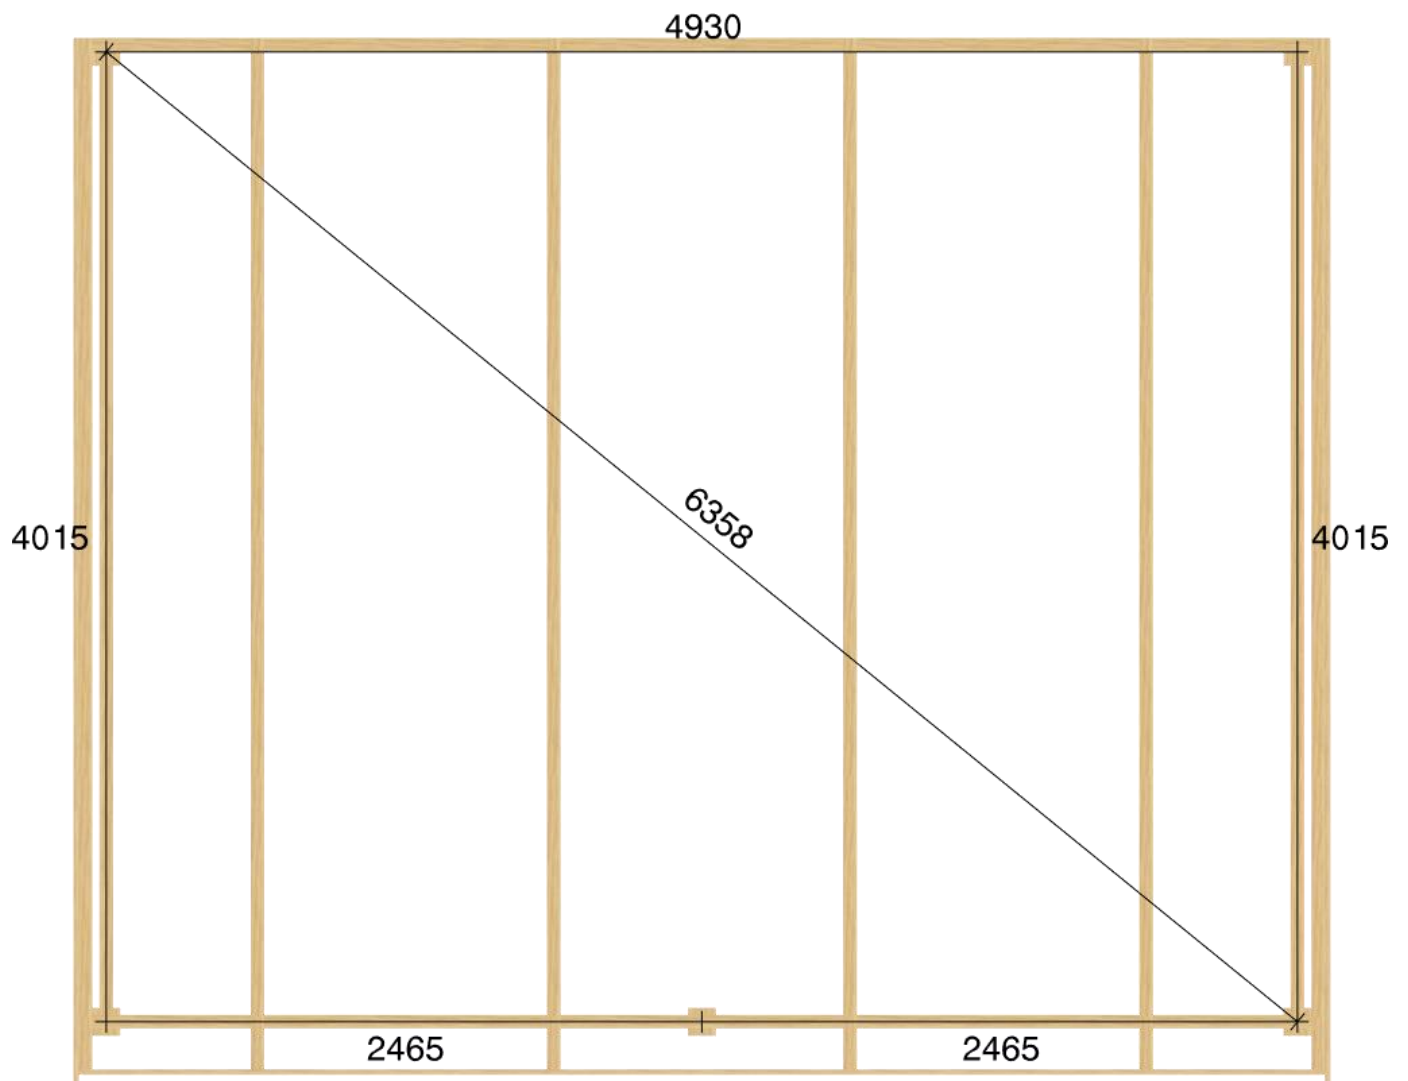

Pulpetstomme L5045 D4130

Planvy centrummått stolpar

Planvy yttermått

Elevationsvy front yttermått

Elevationsvy vänster yttermått

Elevationsvy höger yttermått

Elevationsvy bak yttermått