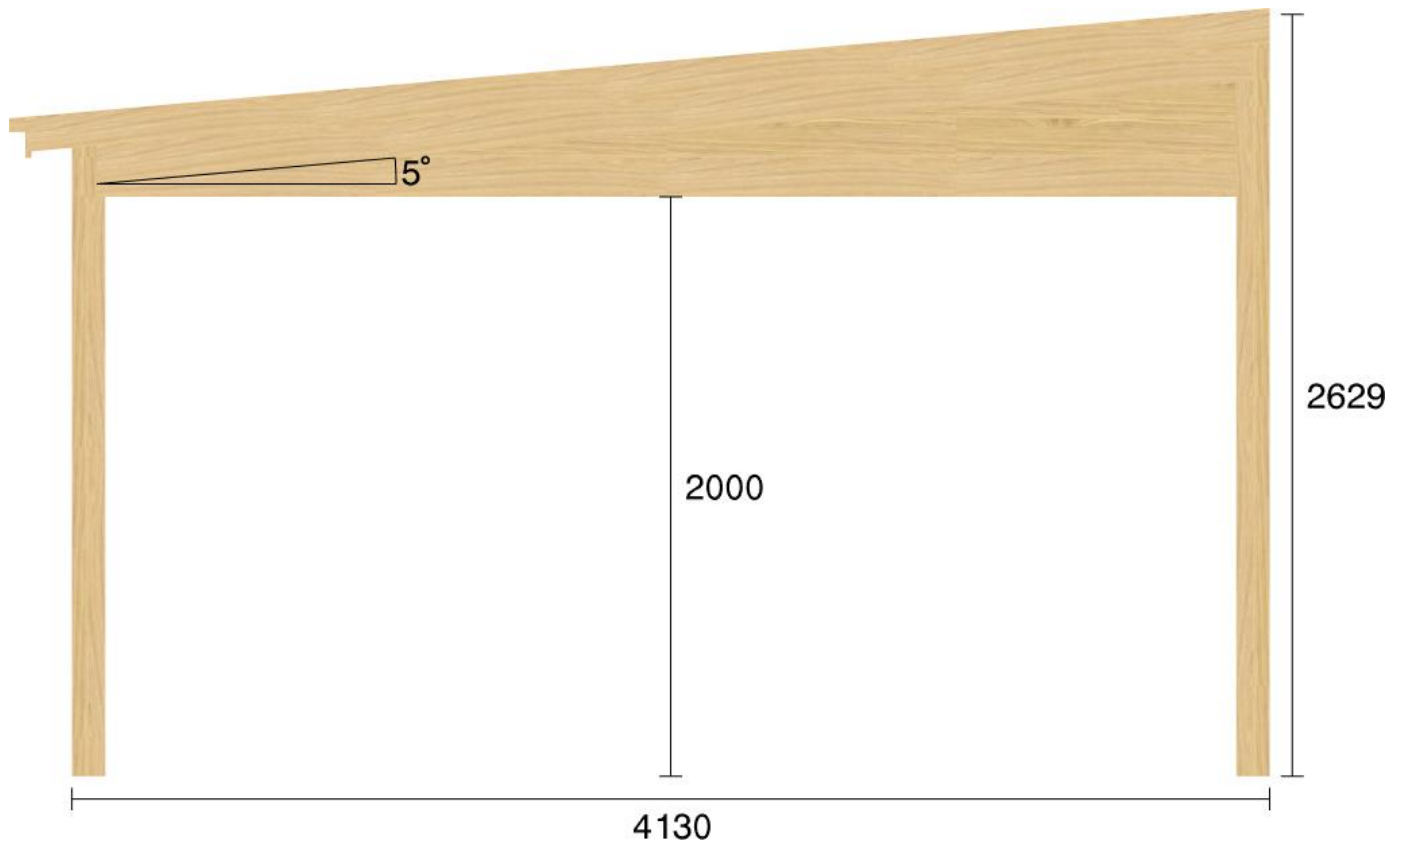

Pulpetstomme L5045 D4130

Planvy centrummått stolpar

Planvy yttermått

Elevationsvy front yttermått

Elevationsvy vänster yttermått

Elevationsvy höger yttermått

Elevationsvy bak yttermått