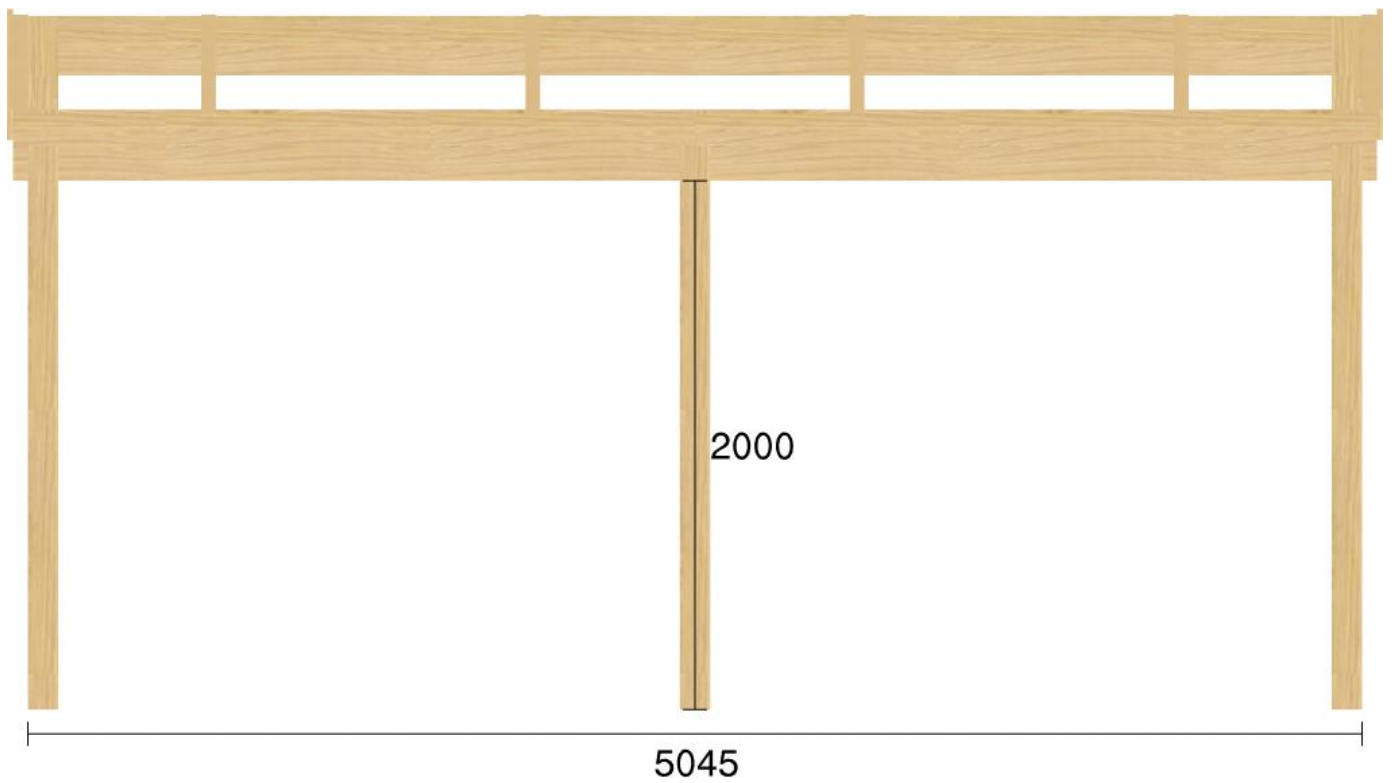

Pulpetstomme L5045 D4130

Planvy centrummått stolpar

Planvy yttermått

Elevationsvy front yttermått

Elevationsvy vänster yttermått

Elevationsvy höger yttermått

Elevationsvy bak yttermått