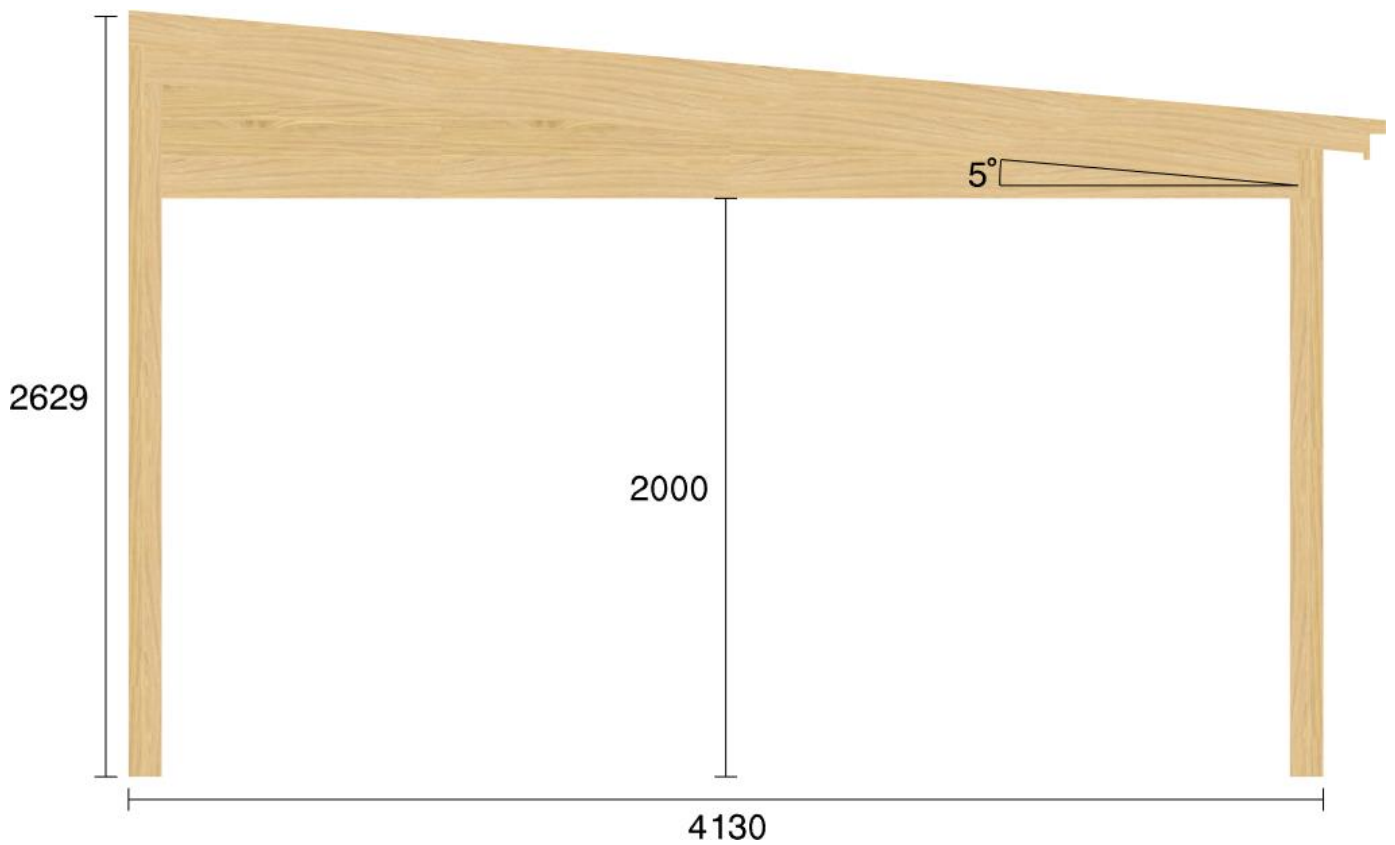

Pulpetstomme L5045 D4130

Planvy centrummått stolpar

Planvy yttermått

Elevationsvy front yttermått

Elevationsvy vänster yttermått

Elevationsvy höger yttermått

Elevationsvy bak yttermått